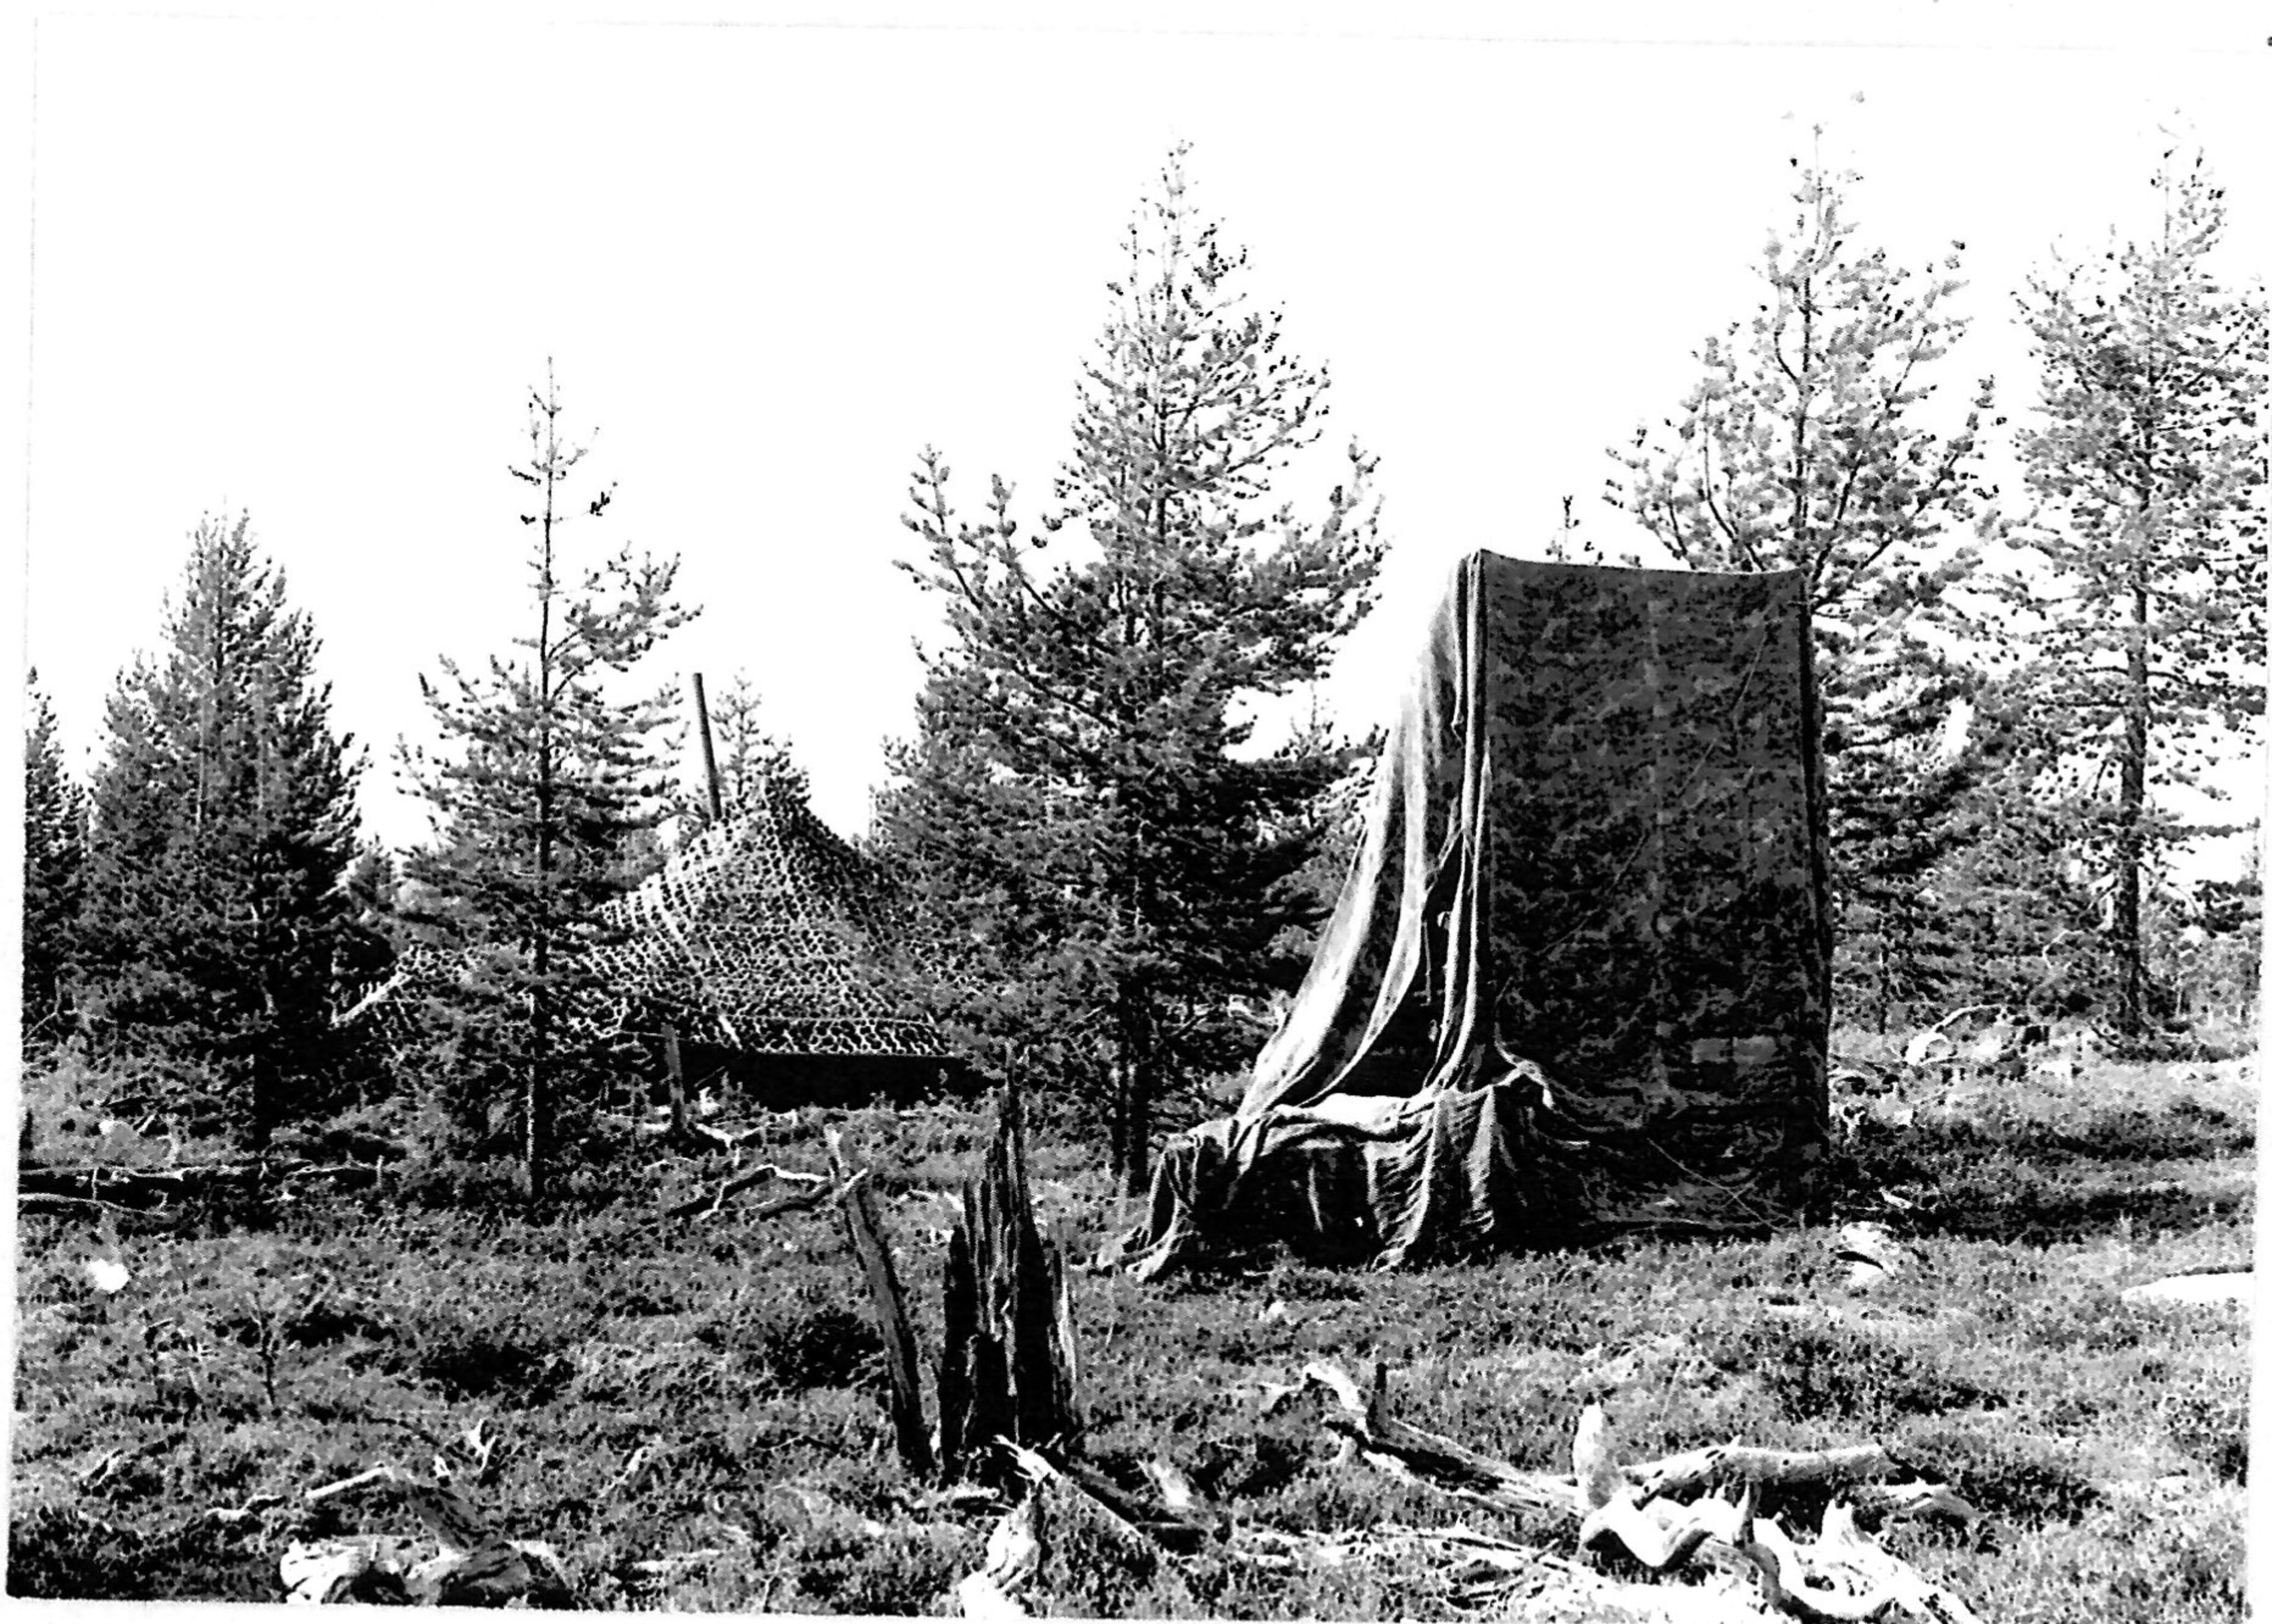

PV:N KOMENTAJA KENR SUTELA ADUTANTTINSA
MAJ RANNAN JA P-SUOMEN SOTILASLÄÄNIN KOM.
KENRLTN HAAKSALON KANSSA TUTUSTUMASSA.

TUTKAMITTAUKSEEN ROVAJÄRVELLÄ.
RISTILAMMELLA AMPUVA KRH PAIKANNETTIIN
3MINUUTIKKA TARVAKSI LIENA DÄLVÄ MITTOSTAUS.